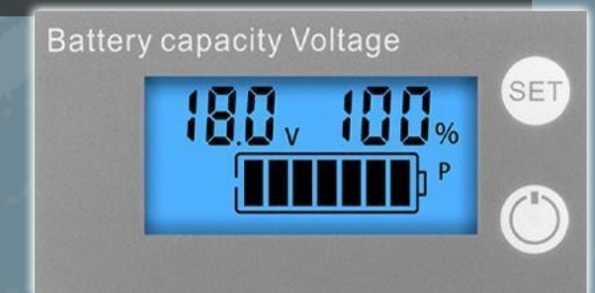

LiFePO4 BATTERIES

Boats • Motors • RV • Solar panels

Οι μπαταρίες της MZ περιέχουν **CATL** ή **EVE** υψηλής ποιότητας στοιχεία Λιθίου Σιδήρου Φωσφόρου (LiFePO4).

- Διαθέσιμες τάσεις: 12V/24V/36V/48V
- Ρεύμα που μπορεί να παρέχει η μπαταρία για 2-3 δευτερόλεπτα: Μέχρι 200A αναλόγως το μοντέλο.
- Συνεχές ρεύμα που μπορεί να παρέχει η μπαταρία καθ' όλη την διάρκεια χρήσης της: Μέχρι 100A αναλόγως το μοντέλο.

- ON/OFF Διακόπτης για άμεση διακοπή λειτουργίας σε περίπτωση ανάγκης και για ασφαλέστερη αποθήκευση.
- Δυνατότητα παρακολούθησης μπαταριών από το κινητό μέσω Bluetooth. Παρακολούθηση Τάσης, Στιγμιαίου Ρεύματος, Θερμοκρασίας και υπολοιπούμενου χρόνου χρήσης.
- LCD Οθόνη πάνω στην μπαταρία για παρακολούθηση Τάσης, Στιγμιαίου Ρεύματος και Θερμοκρασίας.

- Προστασία από υπέρταση και υπερθέρμανση.
- BMS (Battery Management System) με δυνατότητα ρύθμισης του τρόπου φόρτισης-εκφόρτισης των μπαταριών και την παρακολούθηση της κατάστασης της μπαταρίας.
- Balancer (Ισοσταθμιστής) που ισοσταθμίζει την φόρτιση και εκφόρτιση όλων των στοιχείων της μπαταρίας.

- 5 Χρόνια Εγγύηση
- Περίπου 6000 κύκλοι φόρτισης-εκφόρτισης.